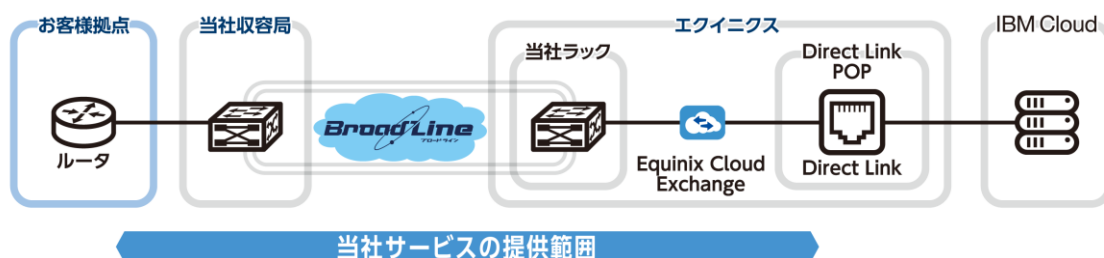

### ■IBM クラウド Direct Link の接続方式（当社は 3 種類すべてに対応可能）

#### ①「Direct Link コロケーション」による接続イメージ（今回提供開始）

IBM クラウドのデータセンターに直接接続する方式です。日本ではアット東京が提供するプレミアムコネクトに接続した上で Direct Link を利用します。IBM クラウド内の接続環境を含めて冗長化されているため、信頼性の高い接続サービスを求めるお客様に適した方式です。

## ②「Direct Link NSP」による接続イメージ(平成 26 年 9 月より提供中)

IBM クラウドの閉域網接続サービス「Direct Link」が開始された当初からある接続方式です。比較的大容量のデータ転送を行なうお客様に適した方式です。

## ③「Direct Link Cloud Exchange」による接続イメージ(平成 27 年 11 月より提供中)

IBM クラウドが指定した事業者のネットワークサービスを介して Direct Link に接続する方式です。日本ではエクイニクスが提供する Equinix Cloud Exchange (ECX) に接続した上で Direct Link を利用します。現時点で、Direct Link の利用料が最も安価となる方式です。