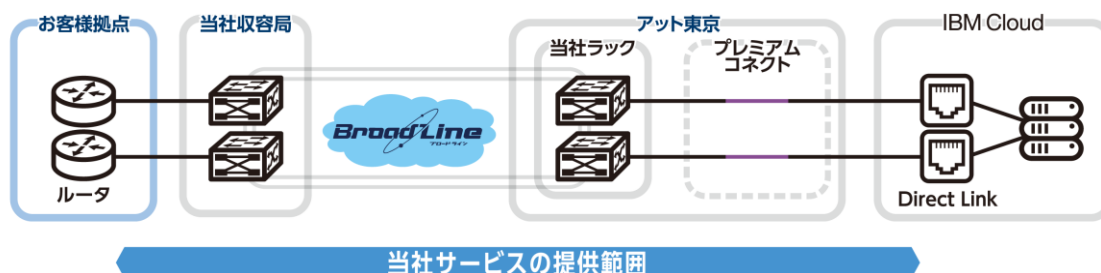

※ 平成 28 年 10 月より SoftLayer は IBM Bluemix にブランド統合され IBM Bluemix Infrastructure として提供されております。

BroadLine「Ethernet 専用線」および「リレーション Ethernet」は、平成 26 年 9 月より IBM クラウドの閉域網接続サービス「Direct Link」における「Direct Link NSP」方式での同クラウドとの接続を開始して以降、平成 27 年 11 月にはエクイニクス・ジャパン株式会社（以下 エクイニクス）が提供する「Equinix Cloud Exchange (ECX)」を経由して接続する「Direct Link Cloud Exchange」方式にも対応し、IBM クラウドとのセキュアで高品質な接続サービス（IBM クラウド Direct Link 接続サービス）として多くのお客様にご利用いただいております。

今回新たに、アット東京のプレミアムコネクトに対応し、IBM クラウドと冗長構成で閉域網接続する「Direct Link コロケーション」方式による接続を開始いたします。これにより当社は Direct Link の接続方式 3 種類すべてに対応可能となり、Direct Link サポートパートナー随一の存在として、お客様の IBM クラウド活用を一層支援することが可能となります。

当社は、IBM クラウド・ビジネス・パートナーおよび Direct Link サポートパートナーとして、さまざまな接続構成に柔軟に対応し、信頼性と安定性に優れた接続環境を提供することでお客様の IBM クラウド利用を促進するとともに、今後もお客様に安心してご利用いただける満足度の高いサービスを提供してまいります。

#### ①「Direct Link コロケーション」による接続イメージ（今回提供開始）

IBM クラウドのデータセンターに直接接続する方式です。日本ではアット東京が提供するプレミアムコネクトに接続した上で Direct Link を利用します。IBM クラウド内の接続環境を含めて冗長化されているため、信頼性の高い接続サービスを求めるお客様に適した方式です。

## ②「Direct Link NSP」による接続イメージ(平成 26 年 9 月より提供中)

IBM クラウドの閉域網接続サービス「Direct Link」が開始された当初からある接続方式です。比較的大容量のデータ転送を行なうお客様に適した方式です。