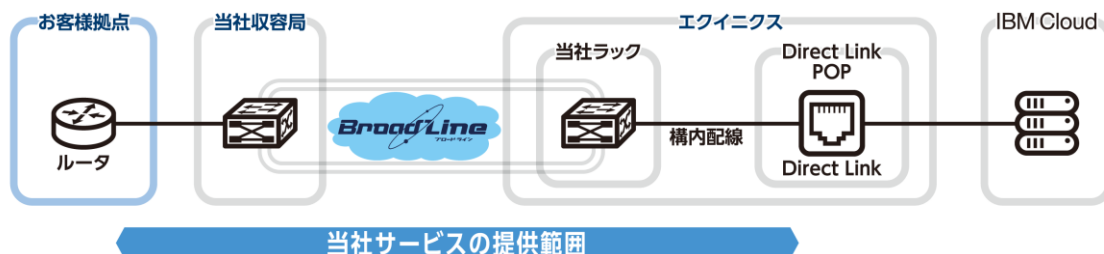

今回新たに、アット東京のプレミアムコネクトに対応し、IBM クラウドと冗長構成で閉域網接続する「Direct Link コロケーション」方式による接続を開始いたします。これにより当社は Direct Link の接続方式 3 種類すべてに対応可能となり、Direct Link サポートパートナー随一の存在として、お客様の IBM クラウド活用を一層支援することが可能となります。

当社は、IBM クラウド・ビジネス・パートナーおよび Direct Link サポートパートナーとして、さまざまな接続構成に柔軟に対応し、信頼性と安定性に優れた接続環境を提供することでお客様の IBM クラウド利用を促進するとともに、今後もお客様に安心してご利用いただける満足度の高いサービスを提供してまいります。

### ■IBM クラウド Direct Link の接続方式（当社は 3 種類すべてに対応可能）

#### ①「Direct Link コロケーション」による接続イメージ（今回提供開始）

IBM クラウドのデータセンターに直接接続する方式です。日本ではアット東京が提供するプレミアムコネクトに接続した上で Direct Link を利用します。IBM クラウド内の接続環境を含めて冗長化されているため、信頼性の高い接続サービスを求めるお客様に適した方式です。

## ②「Direct Link NSP」による接続イメージ(平成 26 年 9 月より提供中)

IBM クラウドの閉域網接続サービス「Direct Link」が開始された当初からある接続方式です。比較的大容量のデータ転送を行なうお客様に適した方式です。