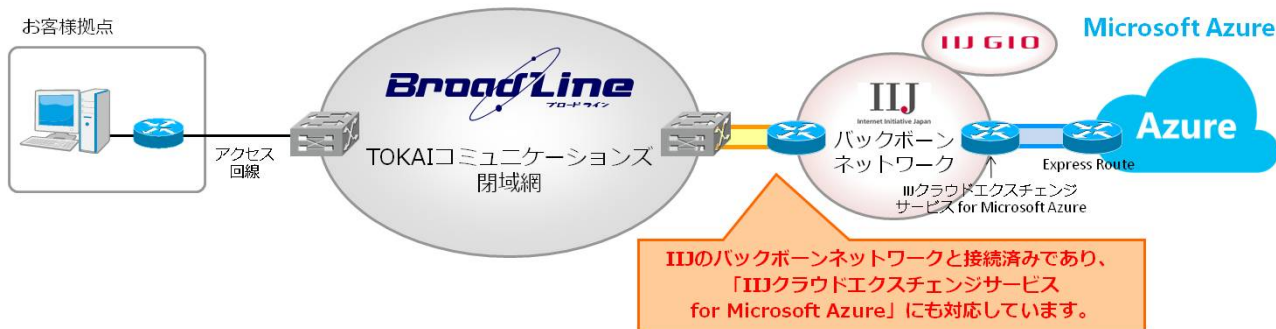

■ 「IIJ クラウドエクスチェンジサービス for Microsoft Azure」による接続イメージ

■販売目標

「Microsoft Azure」をご利用のお客様向けに、当該接続サービスの販売を積極的に推進し、3年間で100回線、3億円の売上を見込んでいます。

以上

*1 Microsoft Azure

日本マイクロソフトが提供するオープンで柔軟なクラウドプラットフォームです。このプラットフォームを利用すると、世界中のデータセンターのネットワークにアクセスして、アプリケーションを簡単に作成、展開、管理できます。

*2 Equinix Cloud Exchange (ECX)

Equinix が提供する、Microsoft Azure と閉域網で接続するためのサービス。

*3 ExpressRoute

Microsoft Azure への閉域網接続を提供するサービスです。日本における ExpressRoute との接続は、ExpressRoute パートナーである Equinix の「Equinix Cloud Exchange(ECX)」と IIJ の「IIJ クラウドエクスチェンジサービス for Microsoft Azure」により提供され、平成 27 年 1 月 15 日よりサービスが開始されます。

*4 IIJ クラウドエクスチェンジサービス for Microsoft Azure

IIJ が提供する、Microsoft Azure と閉域網で接続するためのサービス。

* Microsoft、Microsoft Azure は、米国 Microsoft Corporation の米国及びその他の国における登録商標または商標です。

* Equinix は、Equinix, Inc.の登録商標です。

* IIJ および IIJ GIO は、株式会社インターネットイニシアティブの登録商標または商標です。

* その他記載されている会社名、製品名、サービス名、ロゴ等は各社の商標または登録商標です。

【サービスに関するお問い合わせ】

株式会社TOKAI コミュニケーションズ キャリアサービス事業部 営業推進部
E-Mail : info@broadline.ne.jp ウェブサイト : <http://www.broadline.ne.jp/>

【報道関係者の方からのお問い合わせ】

株式会社TOKAI ホールディングス 広報・IR室 担当 谷口
TEL : 054-273-4878