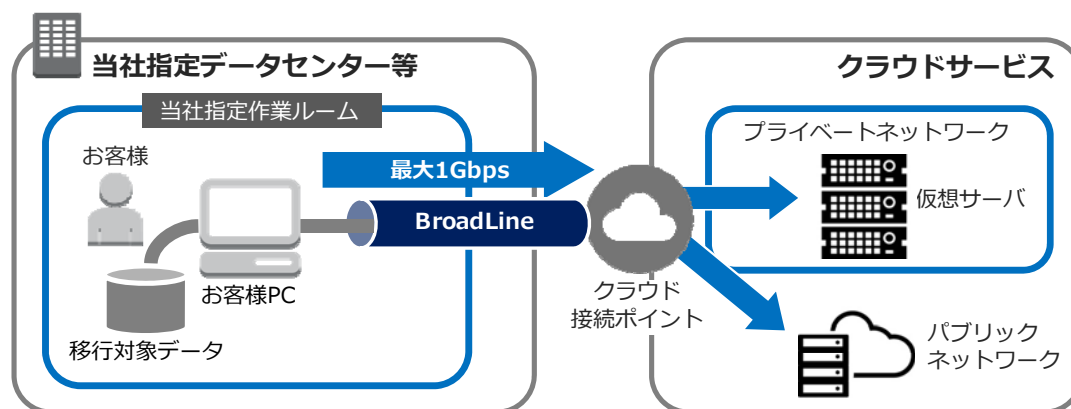

記

1. サービスの概要

BroadLine クラウド接続ソリューションを活用して、当社指定のサービス提供場所から、お客様クラウド環境に 1 日単位で接続するサービスです。お客様ご指定のクラウドサービスへの接続回線（接続するためのルータ設定、接続手順書を含む）を当社にてご用意いたします。なお、ご利用にあたっては、使用する PC 端末やデータ転送用のデータ（ポータブルディスク等に格納したデータ）などをお客様にてお持ち込みいただく必要があります。

(1) サービス名称

クラウド接続回線一時利用サービス

(2) サービス利用単位（最低利用期間）

1 日単位（利用料金も日単位となり、利用時間に関わらず利用日数で課金されます。）

(3) サービス提供価格

利用日数	利用料金 (税別)
1 日目	100,000 円
2 日目～	2 日目以降は、1 日利用につき 20,000 円を加算

(4) 接続先クラウドサービスおよびサービス提供場所

接続先クラウドサービス	サービス提供場所	開始時期
アマゾン ウェブ サービス (AWS)	【静岡ロケーション】 当社静岡データセンター	平成 27 年 1 月 ※提供中
	【東京ロケーション】 株式会社トップゲート提供 コワーキングスペース	平成 28 年 10 月 ※今回追加
Microsoft Azure	株式会社トップゲート提供 コワーキングスペース	平成 28 年 10 月 ※今回追加
Google Cloud Platform		

※ 接続先クラウドサービスは、今後順次拡大を検討してまいります。

2. サービス利用イメージ

■ BroadLine「クラウド接続ソリューション」Web サイト

大手クラウドサービスとお客様拠点を広帯域・高品質に接続する「クラウド接続ソリューション」の詳細については、下記 Web サイトをご覧ください。

http://www.broadline.ne.jp/solution/cloud_connect/

以上