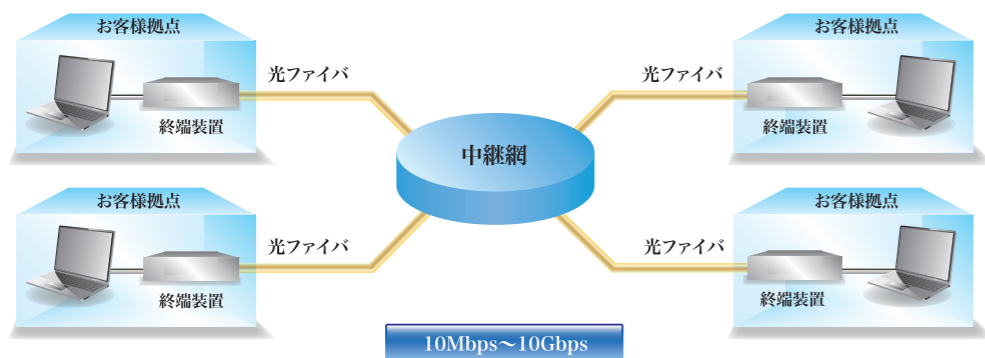

リレーションEthernet

複数の拠点間をEthernet方式でフルメッシュに接続する広域イーサネットサービスです。10Mbps～10Gbpsの豊富な品目の中から、お客様の用途やご予算に合わせて、拠点ごとに最適な通信速度をお選びいただけます。より高速な回線をリーズナブルな価格で提供いたします。