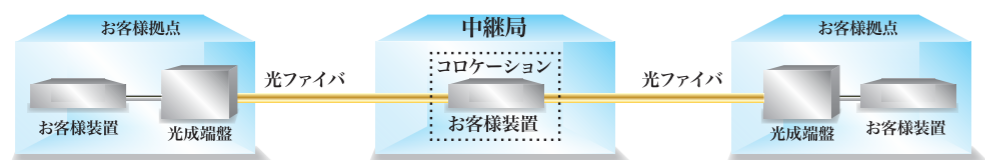

光ファイバ専用サービス

TOKAIコミュニケーションズが保有する光ファイバ芯線を提供するサービスです。北関東から西日本までの光ファイバをアクセスポイント間で提供いたします。また、当社中継局のコロケーションスペースに、お客様の中継設備を設置することも可能です。