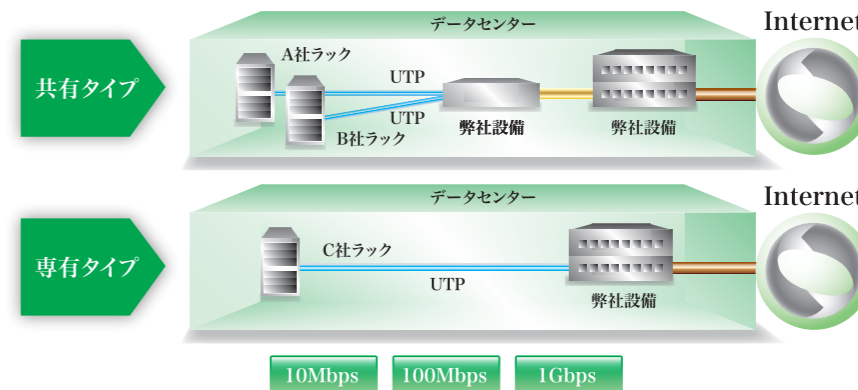

### Ethernetインターネット

IPv4 / IPv6対応

お客様拠点からEthernet方式でインターネットに接続するサービスです。アクセス回線には光ファイバを利用し、当社インターネットバックボーンまでの通信速度を保証いたします。高速で安定したインターネットアクセスが可能です。

### データセンター接続インターネット

IPv4 / IPv6対応

データセンター内のお客様ハウジングラックからインターネットに接続するサービスです。お客様の用途やご予算に合わせて、ベストエフォート型の「共有タイプ」、通信速度を保証する「専有タイプ」、共有タイプを2回線利用して冗長構成を提供する「冗長タイプ」をお選びいただけます。