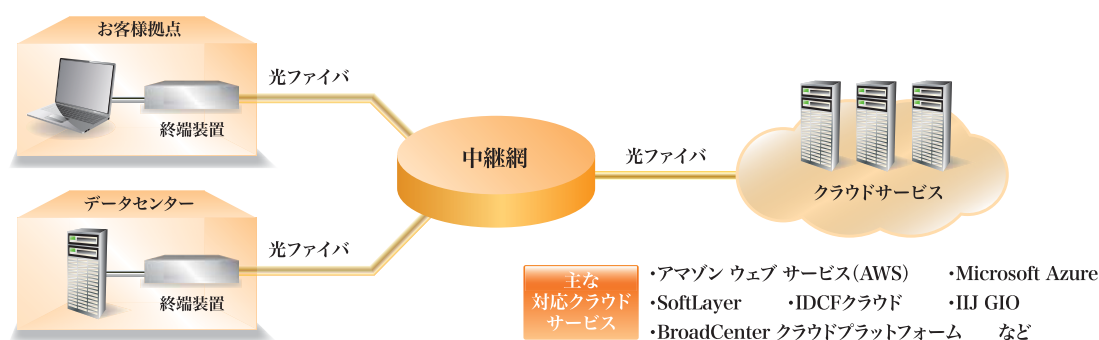

SOLUTION SERVICE

ソリューションサービス

- お客様のご要望に応じ、ネットワークの企画・設計から構築・運用までトータルにサポートいたします。
- 当社が提供する各種ソリューションサービスを、コスト削減やお客様の運用負荷軽減にお役立てください。
- 回線サービスとクラウドサービスの活用で、柔軟かつスピーディーなインフラ構築をお手伝いします。

クラウド接続ソリューション

クラウド環境とお客様拠点やデータセンターを、専用線・広域イーサネットなど、セキュアで安定したネットワークで接続します。社内基幹業務のクラウド移行や、バックアップ・DR環境としての利用に求められる、より安全で信頼性の高いクラウド接続が可能となります。

当社は、当社の各種通信サービスと大手クラウドサービスとの接続を積極的に進めています。お客様のネットワーク環境や用途、ご予算に応じて最適なネットワークサービスを提案いたします。

AWS接続サービス

広域イーサネット・専用線などの閉域網サービスやVPNサービスを用いて、お客様拠点やデータセンターとアマゾンウェブサービス(AWS)の間をセキュアで高品質な専用ネットワークで接続します。複数の接続プランから、お客様の用途や環境にあわせた最適な接続構成を提案いたします。