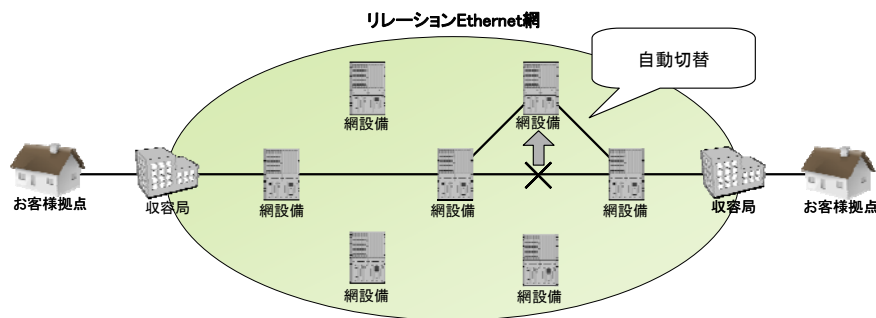

(3) 高いセキュリティ

リレーシオン Ethernet 網は、VLAN 技術により収容するお客様毎に論理的に独立したネットワークを構成するため、高いセキュリティを確保しています。

図 (3) 網内 VLAN によるセキュリティ確保

(4) 網内完全冗長

万が一、当社 Ethernet 網内でネットワーク障害が発生しても、迂回経路に切り替わるため、サービス停止を最小限に留めることができます。

図 (4) 完全冗長構成のリレーシオン Ethernet 網

(5) 優先制御 (QoS) の利用 (※オプションサービス)

お客様機器で設定された値に従って、当社 Ethernet 網内にて優先制御を実施します。VoIP やテレビ会議などリアルタイム性が要求されるアプリケーションや、クリティカルな基幹業務の安定性を向上します。

以上

【サービスに関するお問い合わせ】

株式会社 TOKAI コミュニケーションズ キャリアサービス事業部 営業推進部

TEL : 03-5404-7315