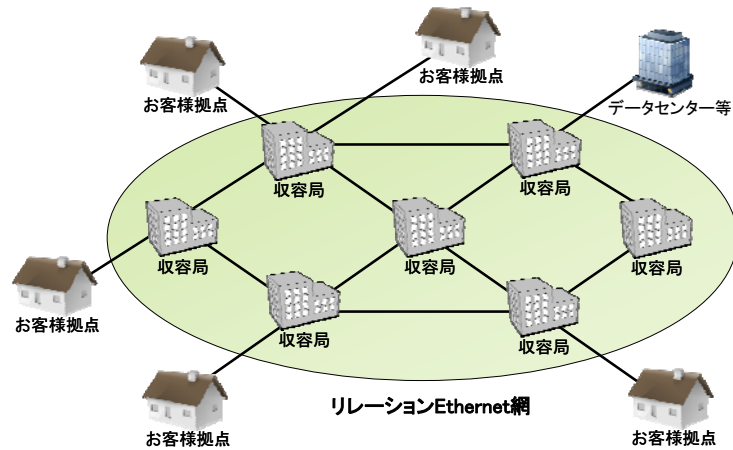

本サービスは、10Mbps から 10Gbps まで、豊富な品目を取り揃えており、拠点毎に最適な契約帯域を選択でき、これまで以上にリーズナブルにご利用いただけます。また、自社敷設の光ファイバーを活用した完全冗長構成のネットワークにより、高い信頼性を確保しています。

なお、当社と提携する通信事業者の Ethernet サービスと相互接続しており、全国エリアでのご利用も可能です。

今後も、お客様に安心してご利用いただける高品質で満足度の高いサービスを提供してまいります。

#### 1. 本サービスの概要

- |                |   |
|----------------|---|
| (1) サービス名      | リレーシオン Ethernet   |
| (2) 販売開始時期     | 本日より  |
| (3) サービス提供開始時期 | 2012 年 7 月 1 日より  |
| (4) 提供品目       | 10Mbps～10Gbps   |
| (5) サービス提供エリア  | 東京都、神奈川県、埼玉県、千葉県、茨城県、群馬県、栃木県、山梨県、長野県、静岡県、愛知県、岐阜県、三重県、大阪府、京都府、滋賀県（兵庫県、香川県、岡山県等、順次拡大予定） |
- ※上記エリア内であっても地域によっては提供できない場合があります。  
※当社と提携する通信事業者の Ethernet サービスと相互接続しており、全国エリアでのご利用が可能です。

#### 2. サービスの特長

- フルメッシュ接続  
リレーシオン Ethernet は、複数拠点の LAN を当社の Ethernet 網でフルメッシュに接続する、広域イーサネットサービスです。

図 (1) サービスの利用イメージ

(2) 豊富な契約帯域

リレーシオン Ethernet は、契約帯域を確保し、提供いたします。契約帯域は拠点毎に自由にお選びいただけますので、最適な構成で、コストを最小限に抑えることが可能です。