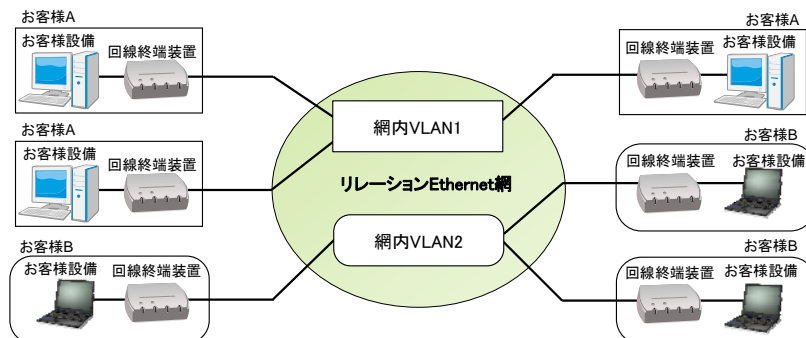

図 (3) 網内 VLAN によるセキュリティ確保